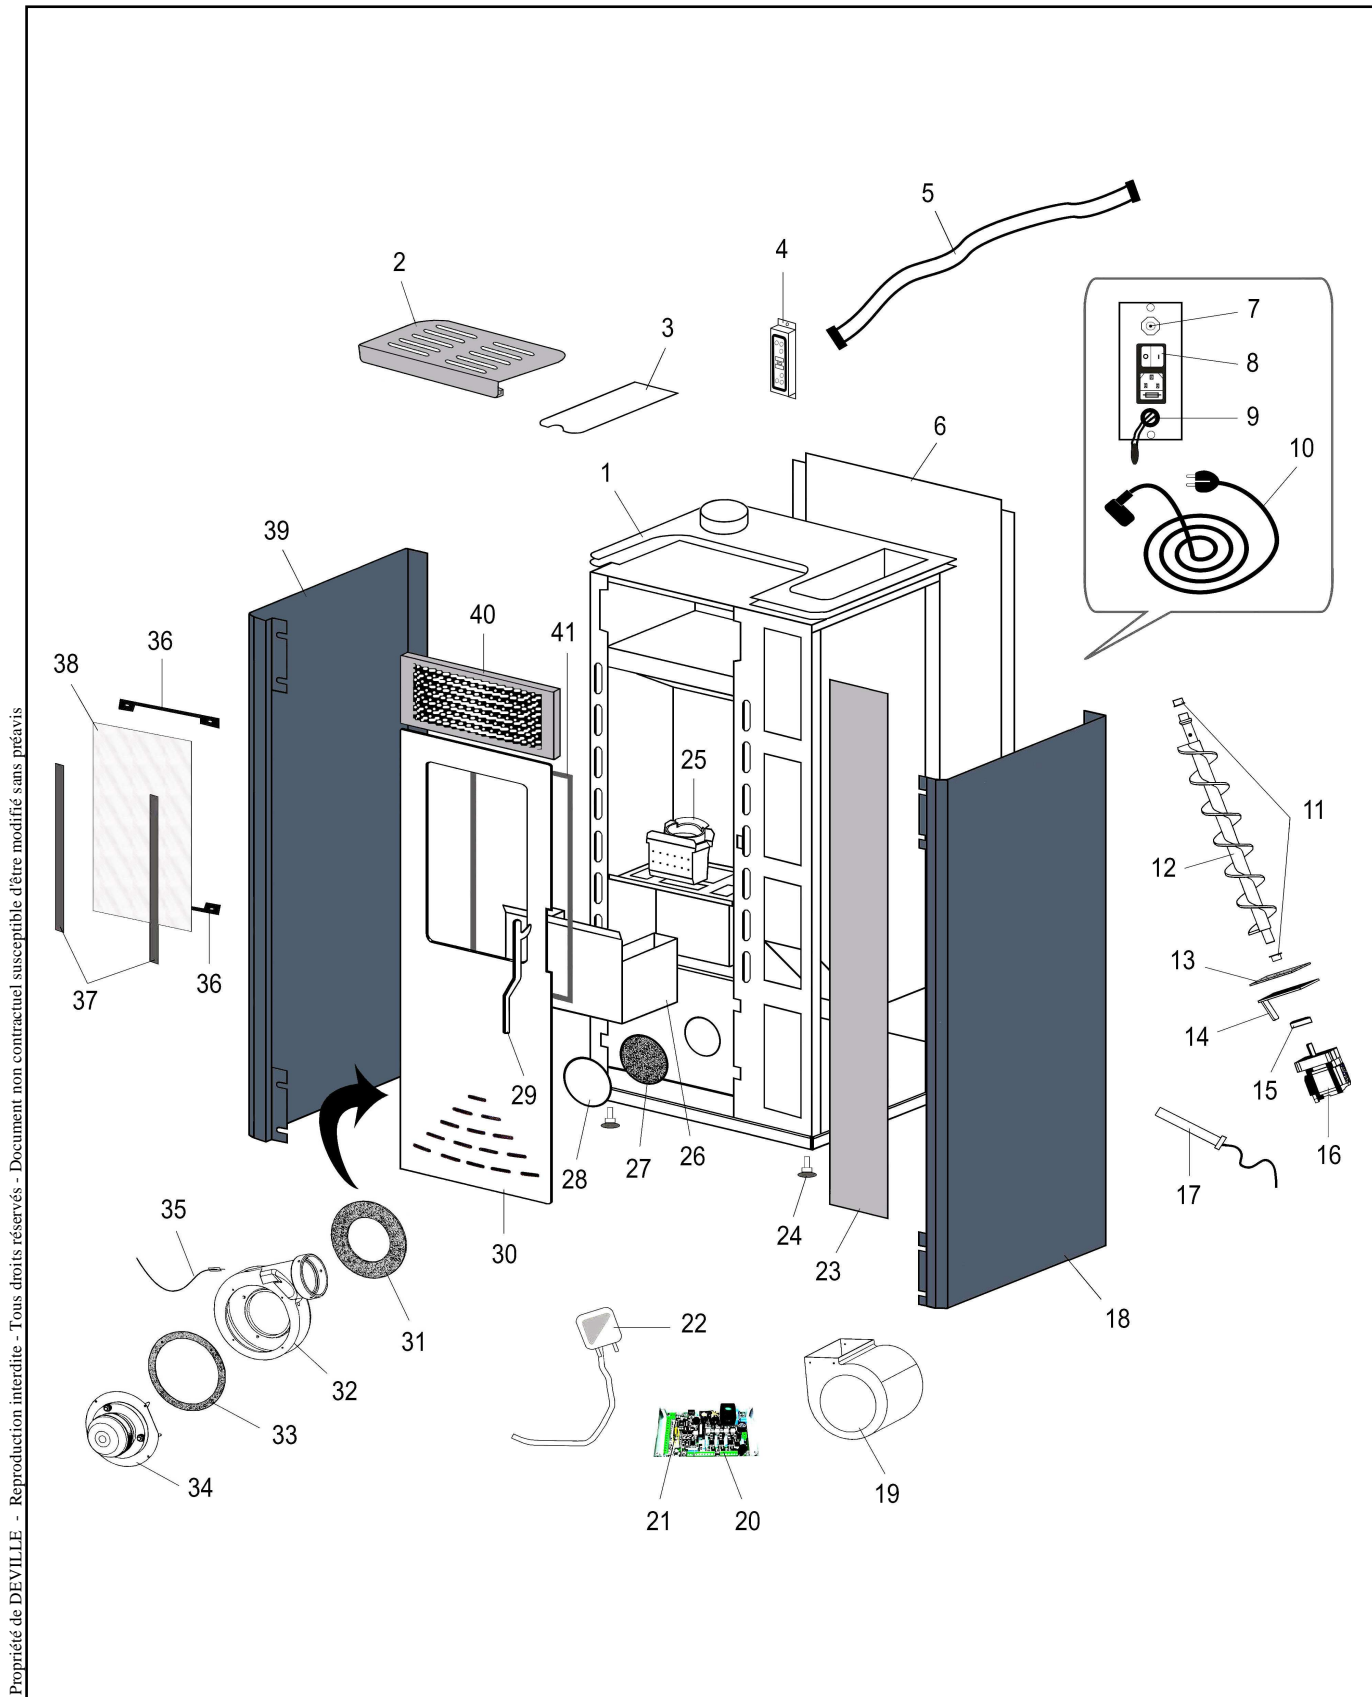

**POELE A GRANULES DE BOIS KEREON
 NOIR C07714.06-DD**

Propriété de DEVILLE - Reproduction interdite - Tous droits réservés - Document non contractuel susceptible d'être modifié sans préavis

Eclaté

 Date d'application : 01.07.03
 Indice A

**POELE A GRANULES DE BOIS KEREON
 NOIR C07714.06-DD**

REP.	DESIGNATION	REF. PIECE	1ère URG	REP.	DESIGNATION	REF. PIECE	1ère URG
1	Dessus	D0026805		33	Joint d'extracteur de fumée	D0026624	X
2	Couvercle avant inox	D0026810		34	Extracteur de fumée	D0026580	X
3	Couvercle de trémie	D0026803		35	Sonde de fumée	D0026588	X
4	Afficheur vertical	D0026804		36	Sachet de 2 presse-verres	D0026741	
5	Nappe d'afficheur	D0026577		37	Sachet de 2 joints verticaux de vitre	D0026602	X
6	Tôle arrière	D0026807		38	Verre de porte	D0026740	X
7	Thermostat de sécurité à réarmement manuel	D0026590	X	39	Panneau latéral gauche gris	D0026811	
8	Interrupteur + prise + fusible	D0026731		40	Grille de ventilation supérieure inox	D0026808	
9	Sonde de température	D0026587	X	41	Joint de porte - Ø12 - Blanc	D0026625	X
10	Câble d'alimentation	D0026730		-	Télécommande	D0026589	
11	Sachet de 2 paliers	D0026722					
12	Vis sans fin + paliers	D0026802	X				
13	Joint de motoréducteur	D0026751	X				
14	Flasque de motoréducteur	D0026775					
15	Accouplement	D0026720					
16	Ens. motoréducteur	D0026791	X				
17	Bougie d'allumage	D0026575	X				
18	Panneau latéral droit gris	D0026806					
19	Ventilateur de convection + condensateur	D0026581	X				
20	Carte électronique complète	D0026777	X				
21	Thermostat + pile	D0026585	X				
22	Pressostat de sécurité + tube silicone	D0026584	X				
23	Panneau avant inox	D0026809					
24	Sachet de 4 pieds réglables	D0026649					
25	Creuset	D0026733	X				
26	Cendrier	D0026717					
27	Joint de trappe de visite	D0026601	X				
28	Trappe de visite	D0026723					
29	Poignée de porte	D0026604					
30	Porte	D0026789					
31	Joint de volute d'extracteur de fumée	D0026623	X				
32	Volute d'extracteur de fumée	D0026725					