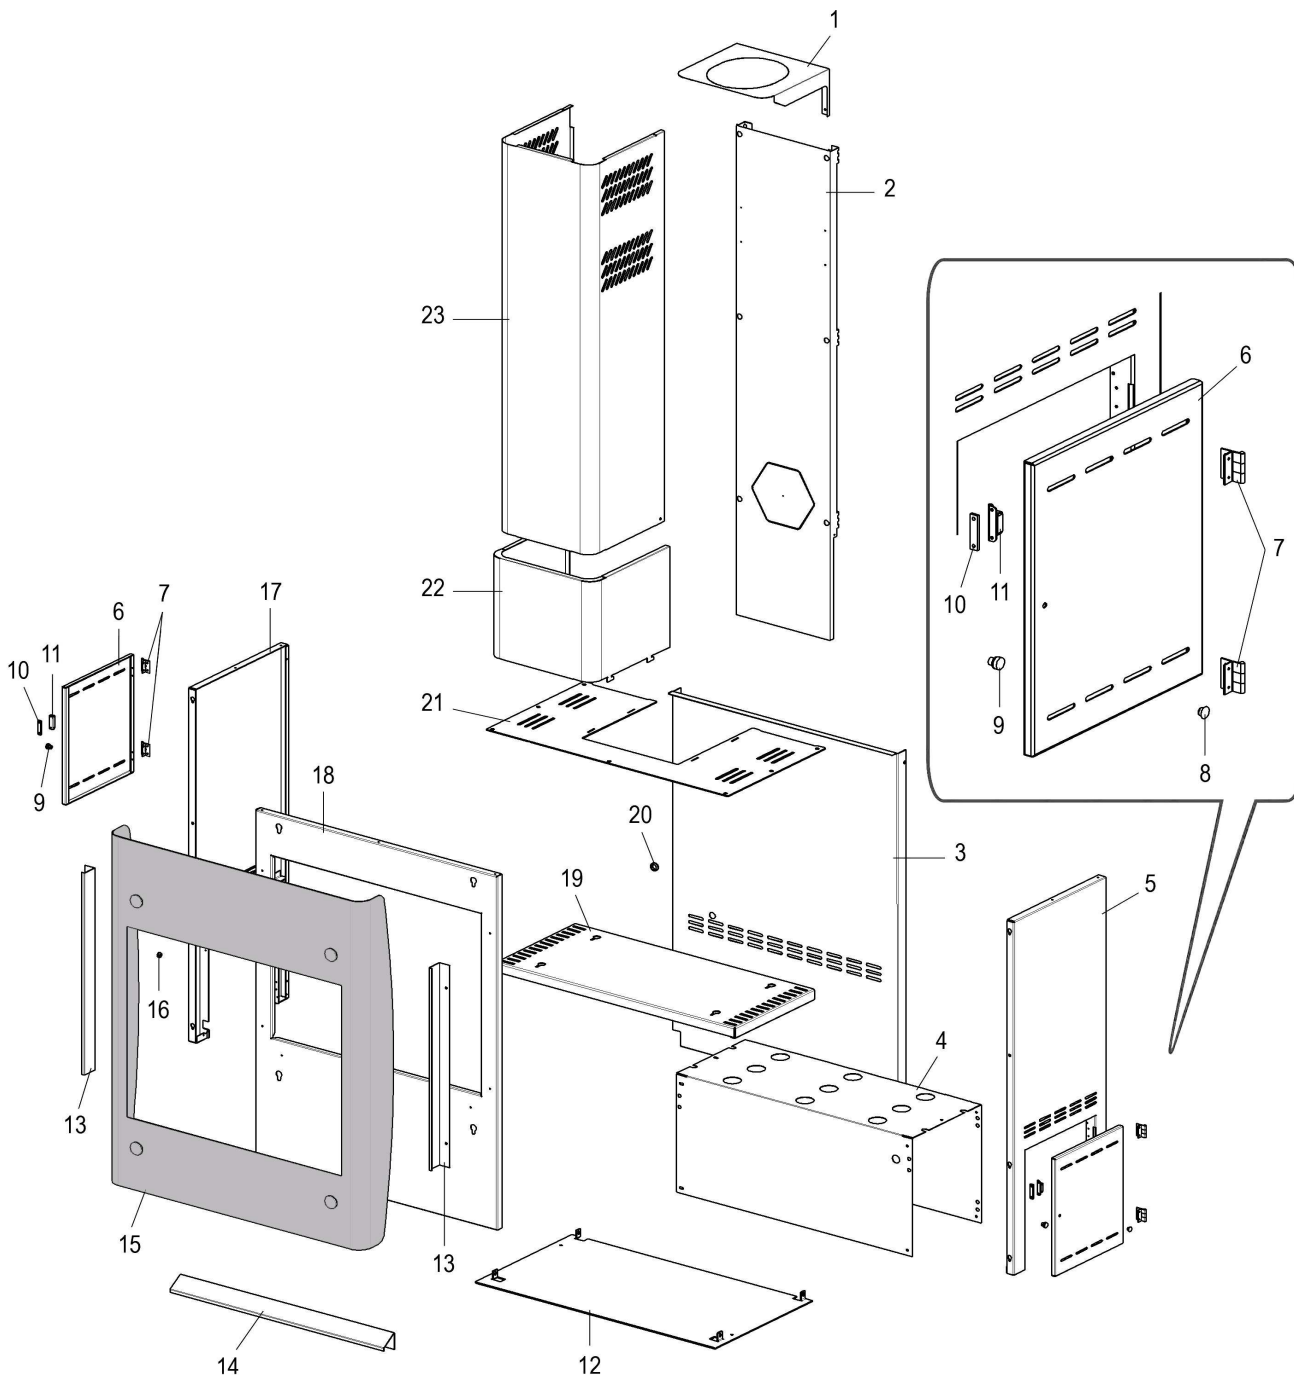

**POELE BOIS EURUS  
 CHROME C07680.11**

Pour visualiser l'éclaté de l'insert P007921W, double-cliquer sur l'icône 

**Eclaté**
**POELE BOIS EURUS  
 CHROME C07680.11**

REP.	DESIGNATION	REF. PIECE	1ère URG	REP.	DESIGNATION	REF. PIECE	1ère URG
1	Ecran de plafond	P0051626					
2	Ecran de mur	P0051449					
3	Ecran de foyer	P0051455					
4	Ecran de bûcher	P0051487					
5	Ens. côté droit	P0051522/P06M					
6	Porte de bûcher (2)	P0051486/P06M					
7	Charnière (4)	P0051430					
8	Cache plastique	P0051443					
9	Bouton bakélite (2)	P0049952					
10	Ecrou double - M5 (2)	P0009654					
11	Aimant (2)	P0027680					
12	Socle	P0051459/P06M					
13	Garniture latérale (2)	P0051620/P06M					
14	Garniture inférieure	P0051534/P06M					
15	Ens. décor	P0051621/P11B					
16	Passe-fil - Ø8 - S	P0050518					
17	Ens. côté gauche	P0051523/P06M					
18	Façade	P0051532/P06M					
19	Support foyer	P0051462/P06M					
20	Passe-fil - Ø17 - S	P0061179					
21	Dessus	P0051531/P06M					
22	Cache-tuyau inférieur	P0051624/P06M					
23	Cache-tuyau supérieur	P0051625/P06M					