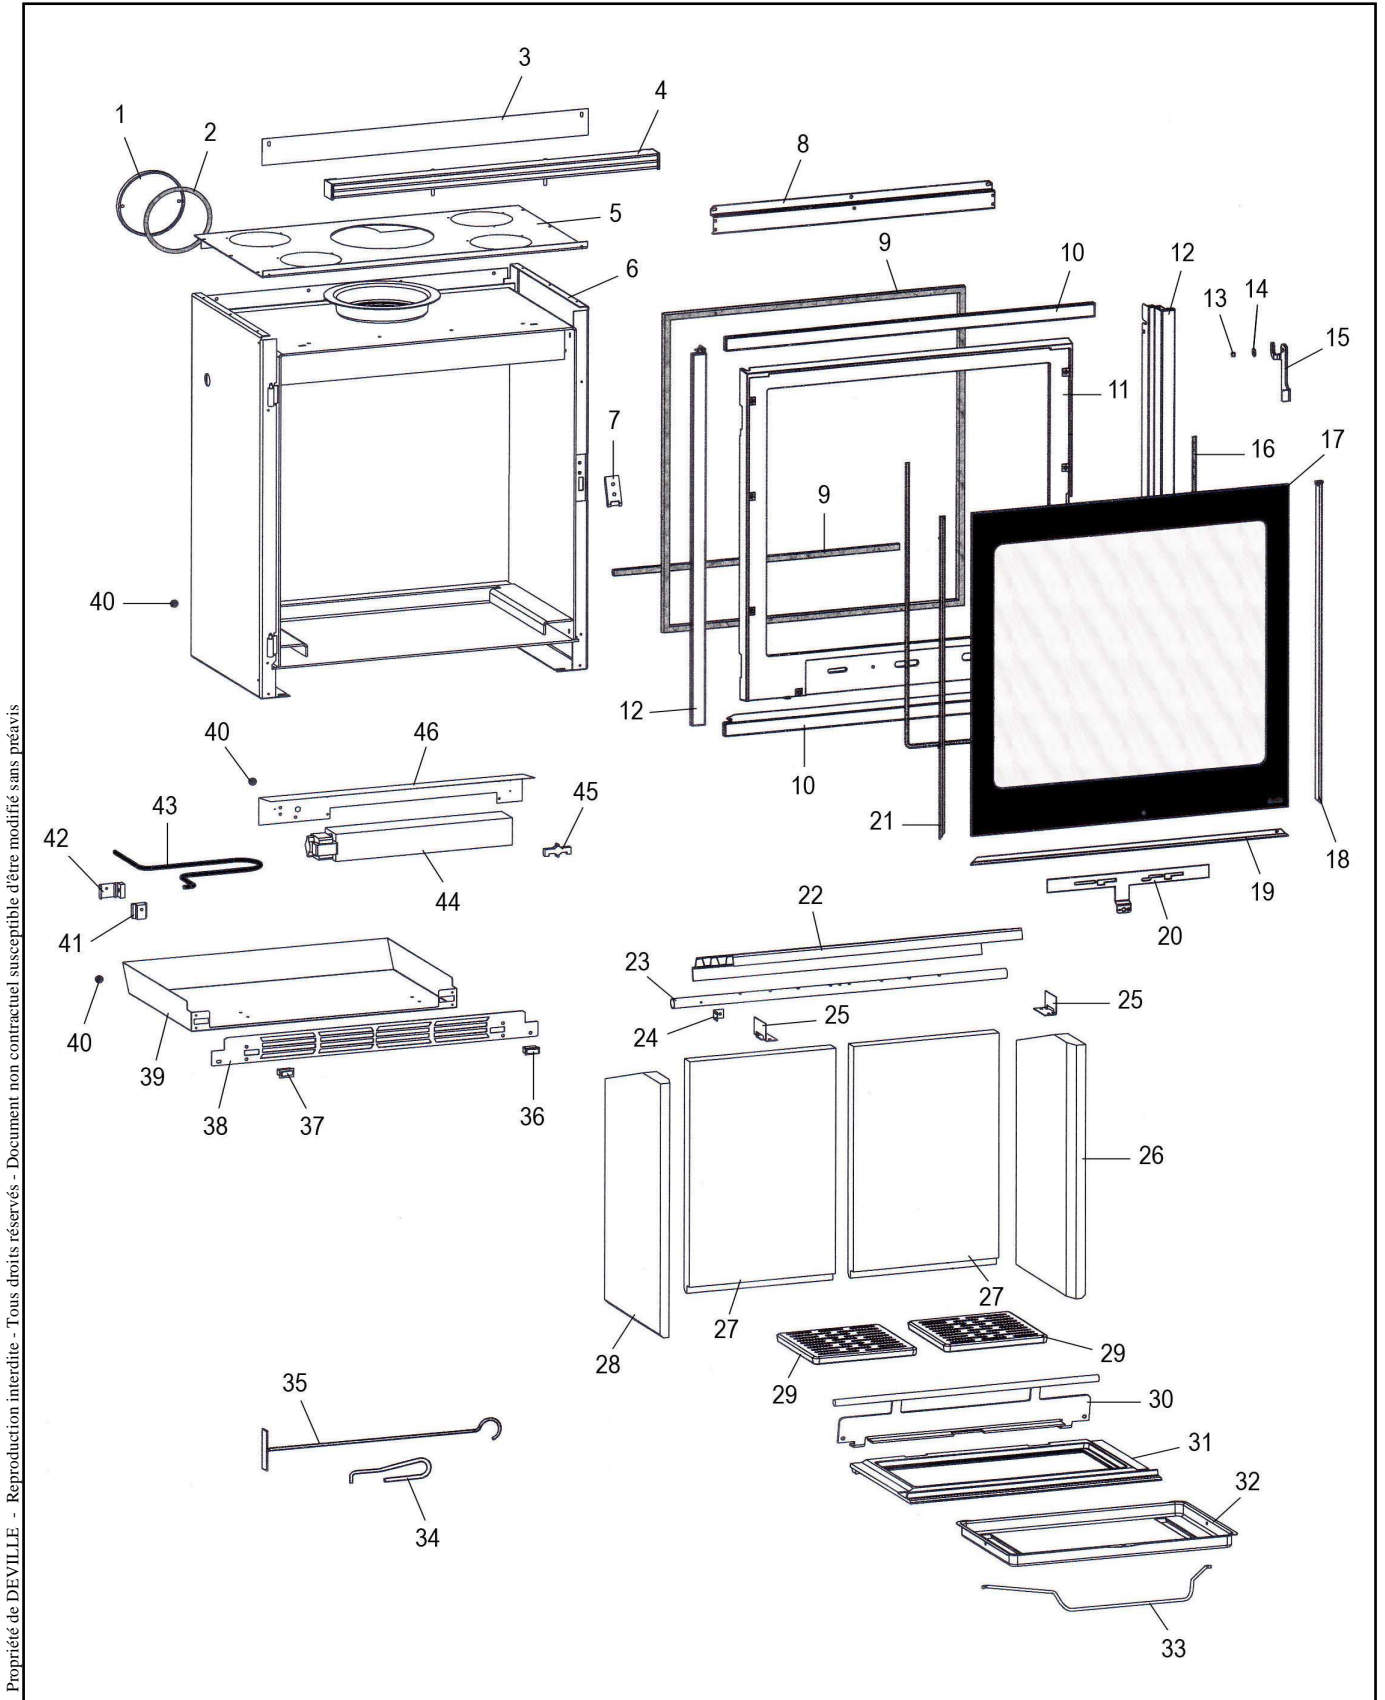

Eclaté

**INSERT BOIS BIJOU C71 TURBO VISION
PORTE NOIRE C07925.PT06**

Propriété de DEVILLE - Reproduction interdite - Tous droits réservés - Document non contractuel susceptible d'être modifié sans préavis

Eclaté

Date d'application : 01.07.03
Indice A

**INSERT BOIS BIJOU C71 TURBO VISION
PORTE NOIRE C07925.PT06**

REP.	DESIGNATION	REF. PIECE	1ère URG	REP.	DESIGNATION	REF. PIECE	1ère URG
1	Tampon de buse - Ø153	P0016472		33	Anse de cendrier	P0018715	
2	Tresse autocollante - 2x8 - Noir (0,44 m)	P0050244		34	Main froide	P0028173	
3	Plaque obturatrice	P0051081/P06B		35	Raclette	P0013447	
4	Ens. grille de sortie d'air chaud	P0051369/P06P		36	Sélecteur auto/manu	P0050707	
5	Dessus d'enveloppe	P0051824		37	Inverseur	P0050706	
6	Ens. corps de chauffe	P0051770		38	Grille de soufflerie	P0051080/P06P	
7	Ens. verrou	P0051264/P06A		39	Tiroir	P0049691	
8	Guide d'air	P0051679/P06P		40	Passe-fil - Ø8 - S (3)	P0050518	
9	Kit tresse - Ø15 - Noir	D0045928	X	41	Domino - 3 plots	P0020265	
10	Haut et bas de cadre (2)	P0051367/P06P		42	Support domino	P0020264	
11	Porte	P0T51783/P06P		43	Cordon d'alimentation - 3 conducteurs	P0020901	
12	Côté de cadre (2)	P0051787/P06P		44	Ventilateur centrifuge	P0049341	
13	Entretoise de poignée	P0051356		45	Thermostat à disque bimétallique	P0037182	
14	Rondelle élastique ondulée - Ø8	P0018504		46	Support ventilateur	P0049692	
15	Poignée	P0051357/P06P		-	Ecrou frein - M5 - Zingué (2)	P0758500	
16	Joint de verre (1,9 m)	P0031148	X	-	Goupille élastique - E 3-14	P0777314	
17	Verre de porte	P0051784	X	-	Ens. soufflerie	P0051079/P06P	
18	Enjoliveur droit	P0051785/P06P		-	Ens. filerie	P0049340	
19	Enjoliveur bas	P0051378/P06P					
20	Volet d'air	P0051358/P06P					
21	Enjoliveur gauche	P0051786/P06P					
22	Défecteur	P0022956	X				
23	Tube d'air	P0051879					
24	Equerre de tube	P0051884					
25	Equerre de brique (2)	P0051853					
26	Brique droite vermiculite	P0051778	X				
27	Brique de fond vermiculite (2)	P0051777	X				
28	Brique gauche vermiculite	P0051779	X				
29	Grille (2)	P0045915	X				
30	Ens. chenet	P0051780/P06B	X				
31	Corbeille	P0050953	X				
32	Cendrier	P0019785