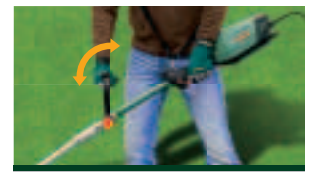

Outil multifonctions AMW 10.

L'outil polyvalent pour tous vos travaux de coupe.

Vous pouvez désormais utiliser un seul et même outil pour réaliser un grand nombre de travaux de jardinage. Grâce à ses trois extensions très pratiques, l'outil multifonctions AMW 10 peut être utilisé comme coupe-bordures « heavy duty », comme élagueuse sur perche ou comme taille-haies sur perche. Les extensions se fixent sur le tube du bloc moteur en seulement trois étapes : il vous suffit de desserrer la molette, d'introduire l'extension jusqu'au clic puis de serrer la molette. Votre outil (coupe-bordures, élagueuse sur perche ou taille-haies sur perche) est alors prêt à l'emploi.

ERGONOMIQUE

Conception ergonomique
Meilleure maniabilité grâce au bon équilibrage de l'outil et à sa poignée ajustable.