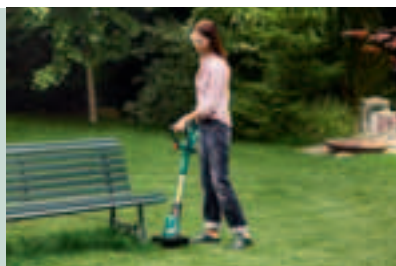

Pratique

Poignée supplémentaire réglable, conception légère et bouton-poussoir de réglage en hauteur pour un plus grand confort d'utilisation dans toutes les positions.

Système de coupe innovant « Durable »

Longévité jusqu'à 12 fois plus élevée que les lames précédentes dans toutes les conditions de coupe. Pour un usage sans interruption et des résultats parfaits.

Réglage multi-positions des roues par simple pression d'un bouton*

Enclenchement aisé des roues pour un meilleur contrôle de la coupe des bordures.

* disponible uniquement avec les « modèles + » ou comme accessoire