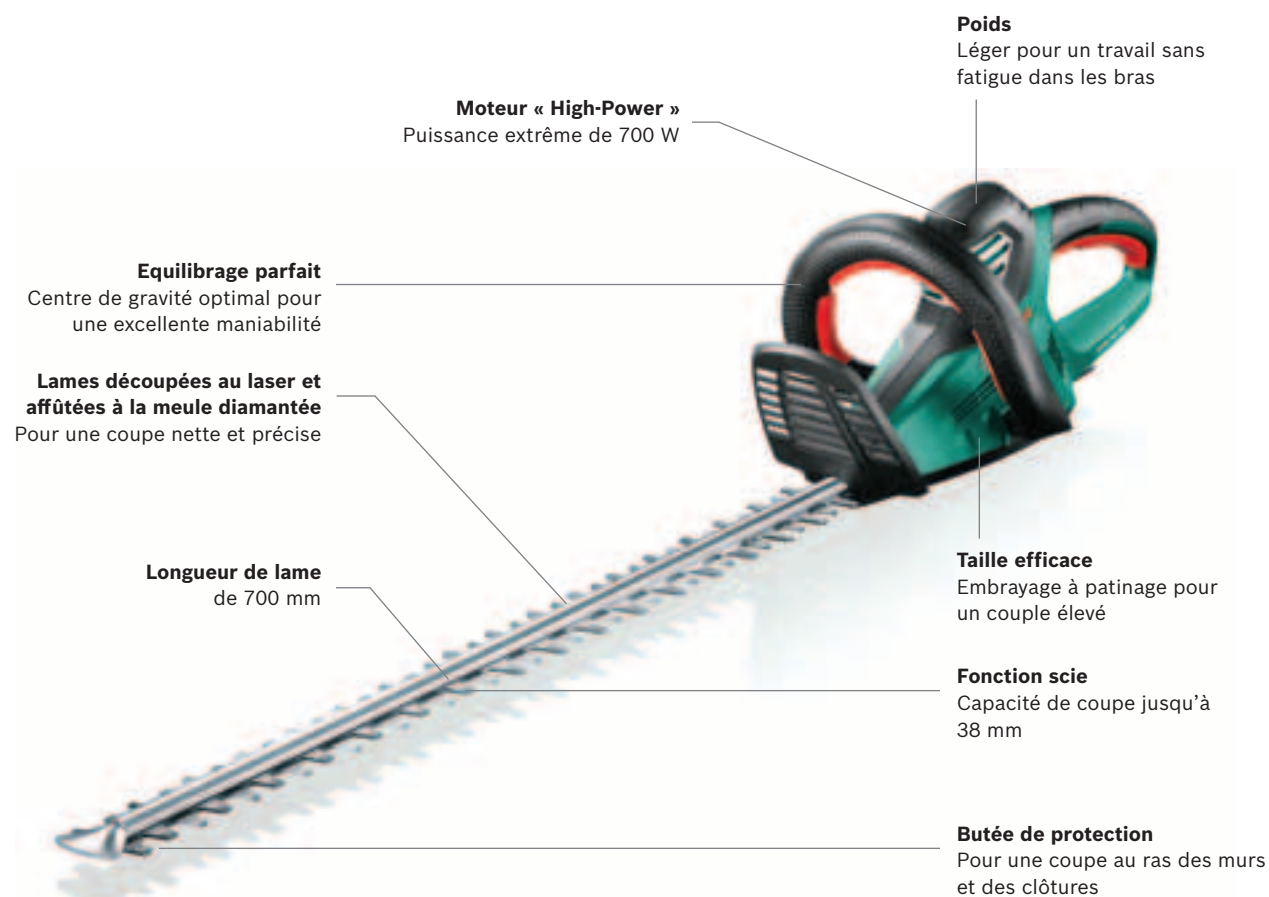

Puissant
Le système breveté « Anti-blocage » ajuste la puissance de l'outil en fonction de la résistance des branches pour une plus grande efficacité et un travail en continu.

Taille-haies sans fil AHS 45-15 LI.

Léger et sans fil pour une taille sans effort.

Le taille-haies sans fil AHS 45-15 LI Bosch est idéal pour les jeunes haies et les haies de petite taille. Son extrême légèreté et sa taille compacte préservent votre dos et vos bras. Les poignées ergonomiques et l'équilibre parfait de l'outil vous permettent de façonner vos haies très facilement. **Disponible avec différentes longueurs de lame (consultez les pages 34 et 35).**

Liberté sans fil
Plus besoin de se préoccuper du fil.

Taille-haies AHS 70-34.

Légèreté et puissance maximum pour les grandes haies denses.

L'AHS 70-34 est non seulement léger mais aussi puissant. À la fois rapide et efficace, il vous permet de venir à bout des travaux les plus difficiles tout en préservant au maximum votre dos et vos bras. Sa poignée multi-positions et son ergonomie permettent de travailler aisément dans différentes positions. **Disponible avec différentes longueurs de lame (consultez les pages 34 et 35).**