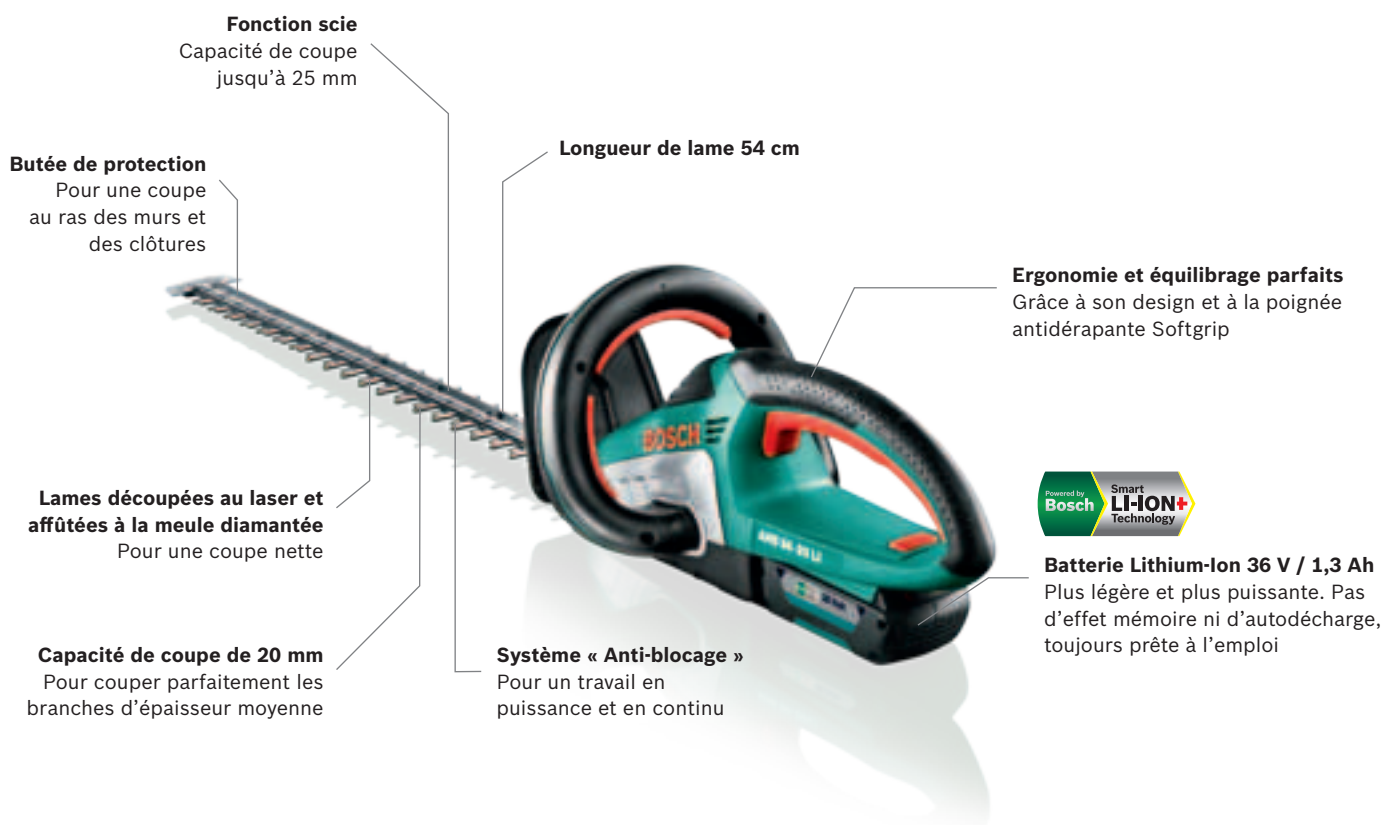

Taille-haies sans fil AHS 54-20 LI.

Une puissance totale sans fil.

Avec le taille-haies sans fil Lithium-Ion, tout devient plus facile. Découvrez la puissance de la batterie 36 V et la simplicité de la technologie Lithium-Ion pour un confort et une puissance d'utilisation incomparables. Sa conception ergonomique et son poids de 3,5 kg permettent de tailler dans toutes les positions sans effort. Son système « Anti-blocage » et sa lame en acier affûtée à la meule diamantée garantissent une coupe franche.

Taille-haies Bosch

Pour en savoir plus sur les taille-haies, scannez le code QR. Pour obtenir des renseignements sur l'utilisation des QR codes, veuillez consulter la page 2.

Liberté sans fil

Plus besoin de se préoccuper du fil.

Système « Anti-blocage »

Permet de tailler en continu là où d'autres s'arrêtent.

Toujours prêt à l'emploi

Batterie Lithium-Ion 36 V, interchangeable avec d'autres outils électroportatifs de la gamme Grand Public Bosch. Chargée complètement en 45 min seulement (chargée à 80 % en 25 min).