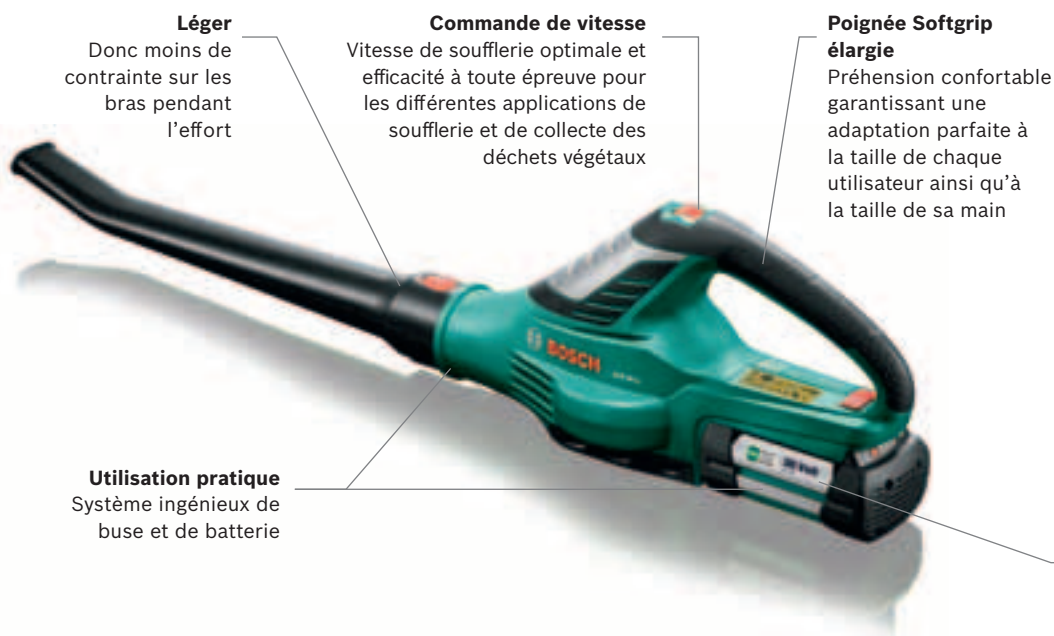

Léger

Donc moins de contrainte sur les bras pendant l'effort

Commande de vitesse

Vitesse de soufflerie optimale et efficacité à toute épreuve pour les différentes applications de soufflerie et de collecte des déchets végétaux

Poignée Softgrip élargie

Préhension confortable garantissant une adaptation parfaite à la taille de chaque utilisateur ainsi qu'à la taille de sa main

Utilisation pratique

Système ingénieux de buse et de batterie