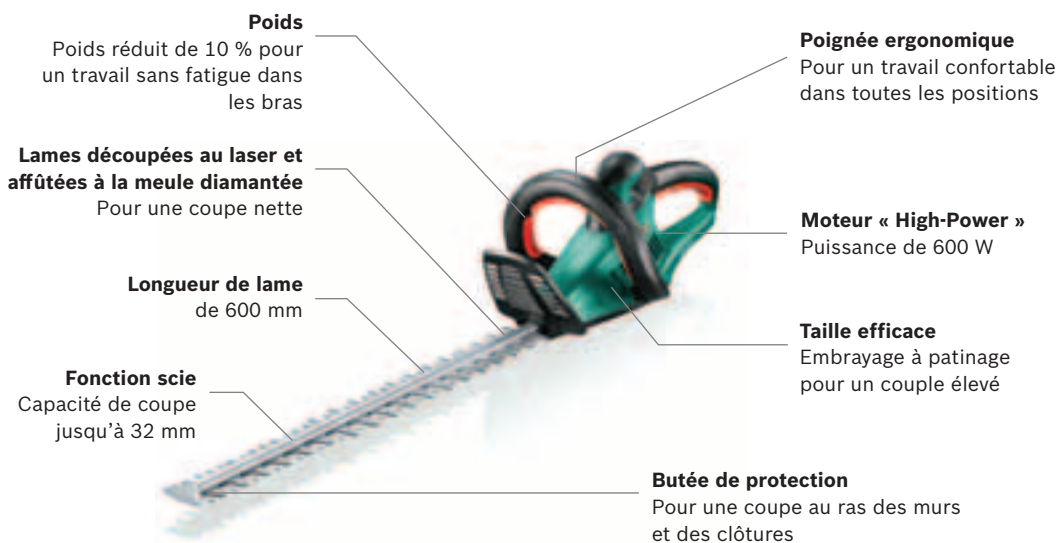

Taille-haies AHS 60-26.

Très léger et puissant, parfait pour les haies de taille moyenne à dense.

Ce taille-haies astucieux, léger et parfaitement équilibré réduit considérablement la contrainte exercée sur vos bras et votre dos. Avec sa poignée multi-positions et ses dimensions compactes, l'AHS 60-26 permet de tailler sans effort les haies de taille moyenne. **Disponible avec différentes longueurs de lame (consultez les pages 34 et 35).**

Butée de protection
Pour une coupe au ras des murs et du sol.

Taille-haies AHS 60-16.

Un taille-haies ultra-léger, puissant et pratique.

Idéal pour les jeunes haies, ce taille-haies allie dimensions compactes et faible poids. Sa conception ergonomique en fait un outil confortable à utiliser, dans toutes les positions. Son moteur puissant et sa capacité de coupe importante (16 mm) en font un outil performant. La taille de votre haie demande donc beaucoup moins d'effort.

Disponible avec différentes longueurs de lame (consultez les pages 34 et 35).