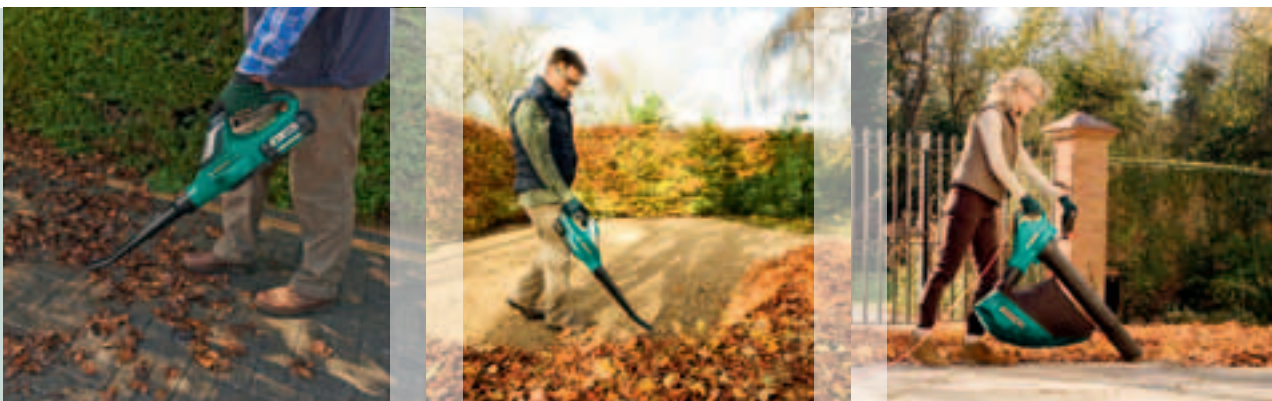

Les inconvénients liés aux outils à essence classiques font désormais partie du passé. Finis les désagréments causés par les odeurs d'essence, le bruit ou les vibrations ! Avec les souffleurs ALB 18 LI et 36 LI, les travaux de nettoyage sont un plaisir.

Le système de commande de vitesse du souffleur ALB 36 LI offre aux jardiniers amateurs une grande souplesse d'utilisation. Que vous deviez éliminer les feuilles encombrant votre patio ou des débris plus délicats sur votre parterre de fleurs, le système peut être ajusté de sorte à fournir la puissance de soufflerie adaptée aux différents types de déchets végétaux.

Avec l'aspirateur souffleur broyeur ALS 25, le nettoyage et le ramassage des « déchets végétaux » deviennent un véritable jeu d'enfant. Equipé d'un puissant moteur de 2 500 W, il fonctionne à la fois comme souffleur et comme aspirateur. Les déchets végétaux sont tout d'abord collectés par le tube de la fonction souffleur. Il aspire ensuite ces déchets avec le tube de la fonction aspirateur puis les broie et les comprime dans le sac de ramassage étanche de 45 litres.

Tous ces produits intègrent la technologie de pointe Bosch vous garantissant une ergonomie maximale. Éliminez les déchets sans contrainte grâce à la conception légère et bénéficiez d'un plus grand confort d'utilisation, pour que le jardinage soit un vrai plaisir.