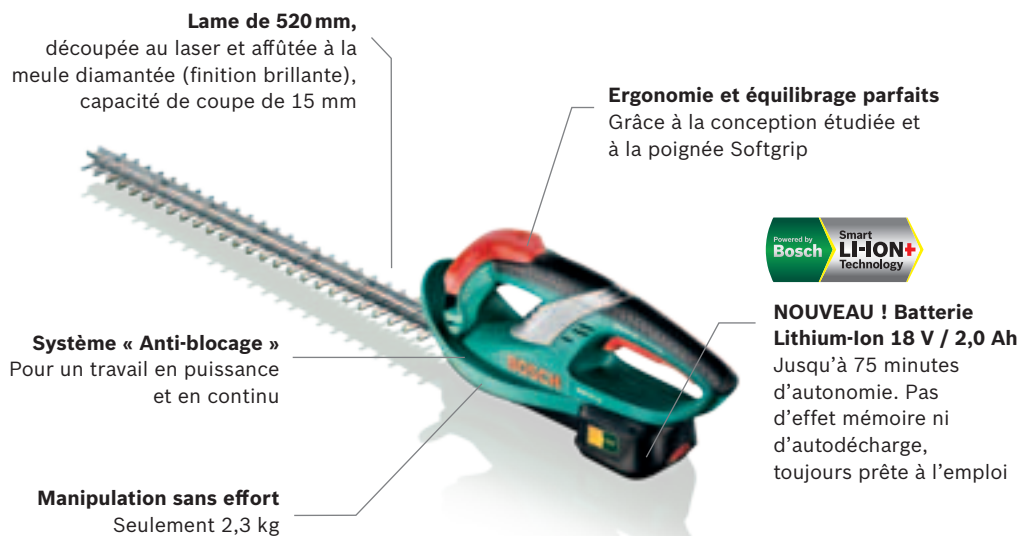

Taille-haies Bosch

Pour en savoir plus sur les taille-haies, scannez le code QR. Pour obtenir des renseignements sur l'utilisation des QR codes, veuillez consulter la page 2.

Liberté sans fil

Plus besoin de se préoccuper du fil.

Système « Anti-blocage »

Permet de tailler en continu là où d'autres s'arrêtent.

Toujours prêt à l'emploi

Batterie Lithium-Ion 36 V, interchangeable avec d'autres outils électroportatifs de la gamme Grand Public Bosch. Chargée complètement en 45 min seulement (chargée à 80 % en 25 min).

Taille-haies sans fil AHS 52 LI.

Un poids-plume particulièrement puissant.

Ce taille-haies sans fil évite les enchevêtrements de fils et les risques de sectionnement. Sa conception ergonomique et son poids de 2,3 kg seulement permettent de travailler dans toutes les positions avec un minimum d'efforts. Son système « Anti-blocage » assure une performance de coupe continue tandis que la nouvelle batterie 2,0 Ah offre jusqu'à 75 minutes d'autonomie. **Disponible avec différentes longueurs de lame (consultez les pages 34 et 35).**

Puissant
Le système breveté « Anti-blocage » ajuste la puissance de l'outil en fonction de la résistance des branches pour une plus grande efficacité et un travail en continu.

Taille-haies sans fil AHS 45-15 LI.