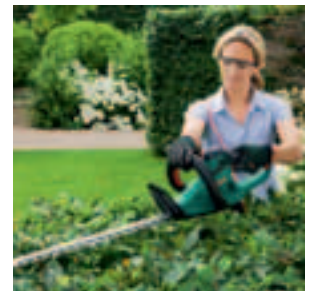

Conception pratique
Outil bien équilibré doté de poignées ergonomiques pour une position de travail plus confortable.