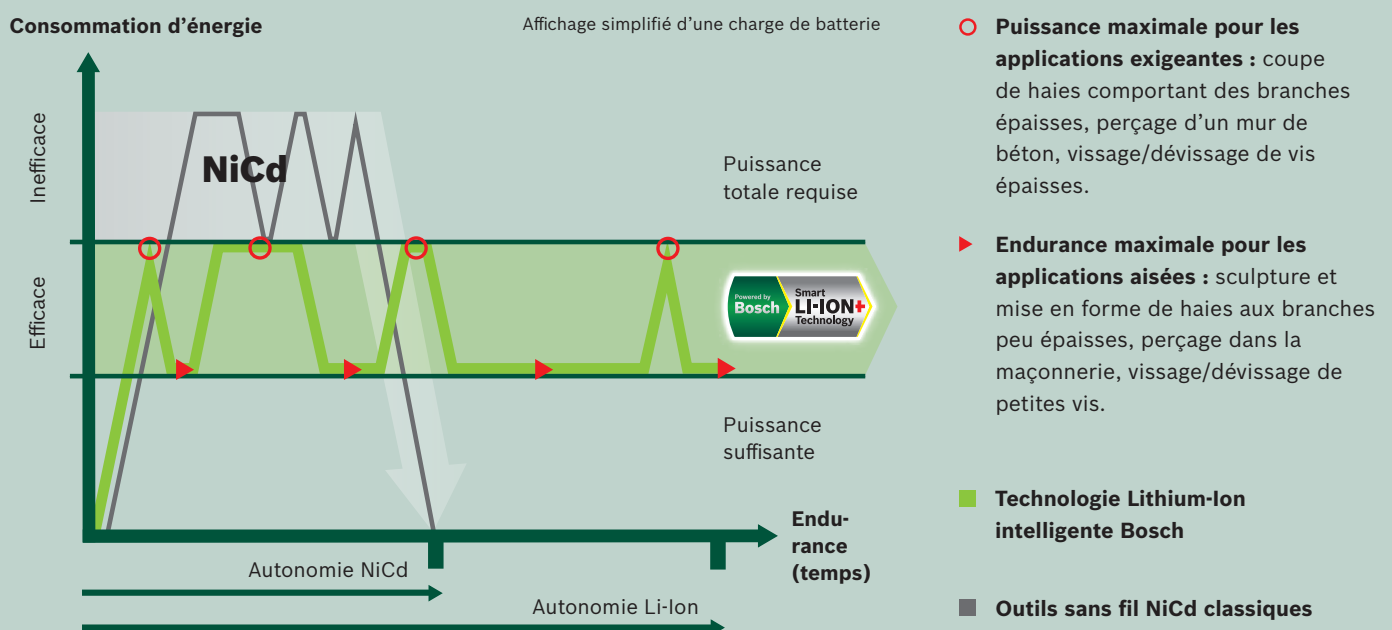

Puissance totale et endurance accrue.

La technologie Lithium-Ion intelligente garantit une puissance totale et une endurance accrue, parfaitement adaptées aux besoins. Grâce à leur système de commande électronique intelligent, les outils sans fil Bosch fournissent toujours la quantité d'énergie optimale. Pour les applications exigeantes, telles que la coupe de haies comportant des diamètres de branches importants, une puissance supérieure sera requise. Pour les applications plus faciles en revanche, l'autonomie constitue un facteur essentiel, notamment dans le cadre de la sculpture et de la mise en forme des haies comportant de nombreuses branches peu épaisses.

Les avantages de la technologie Lithium-Ion :

Puissance totale.

Si nécessaire, une performance accrue pour les tâches qui requièrent une puissance élevée.

Grande longévité.

Batteries haut de gamme à durée de vie élevée. Protection électronique des cellules (ECP) pour prévenir toute surchauffe et surcharge.

Endurance maximale.

Grande autonomie pour les tâches qui requièrent une endurance accrue et une puissance moindre.

Design compact.

Les outils sans fil intégrant la technologie Lithium-Ion séduisent par leur design compact et leur légèreté.

Toujours prêtes à l'emploi.

Les batteries Lithium-Ion sont toujours prêtes à l'emploi. Pas d'effet mémoire ni d'autodécharge.