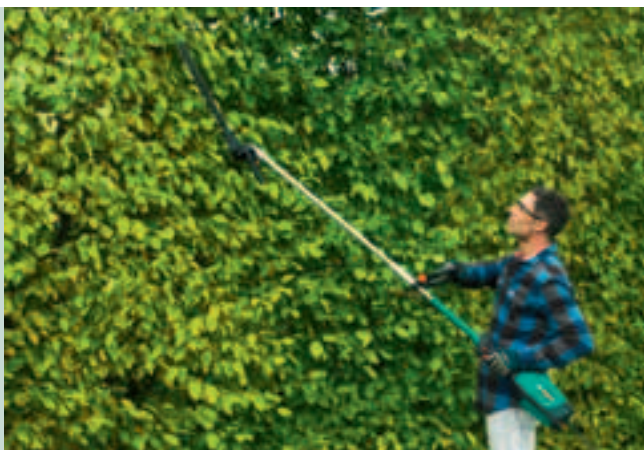

AMW RT, extension « coupe-bordures »
Largeur de coupe	36 cm
Épaisseur des brins nylon	3,5 mm
Poids	1,3 kg
Longueur totale	74,5 cm
Référence	0 600 8A3 C00
Code EAN	3165140.669870

	AMW TS, barre d'extension
Diamètre de la barre	25,4 mm
Poids	0,6 kg
Longueur totale	70 cm
Référence	0 600 8A3 D00
Code EAN	3165140.711678

Outil multifonctions AMW 10 packs combi

	AMW 10 HS	AMW 10 SG	AMW 10 RT	AMW 10 HST	AMW 10 HRS
Poids	6,5 kg	5,8 kg	5,5 kg	–	–
Longueur totale	232 cm	213 cm	173 cm	–	–
Bloc moteur	✓	✓	✓	✓	✓
Extension « taille-haies »	✓	–	–	✓	✓
Extension « élagueuse sur perche »	–	✓	–	✓	✓
Extension « coupe-bordures »	–	–	✓	–	✓
Barre d'extension	–	–	–	✓	–
Référence	0 600 8A3 100	0 600 8A3 200	0 600 8A3 300	0 600 8A3 400	0 600 8A3 500
Code EAN	3165140.669894	3165140.669931	3165140.669979	3165140.705271	3165140.716727

Vous trouverez un récapitulatif des accessoires Bosch aux pages 57 à 63.