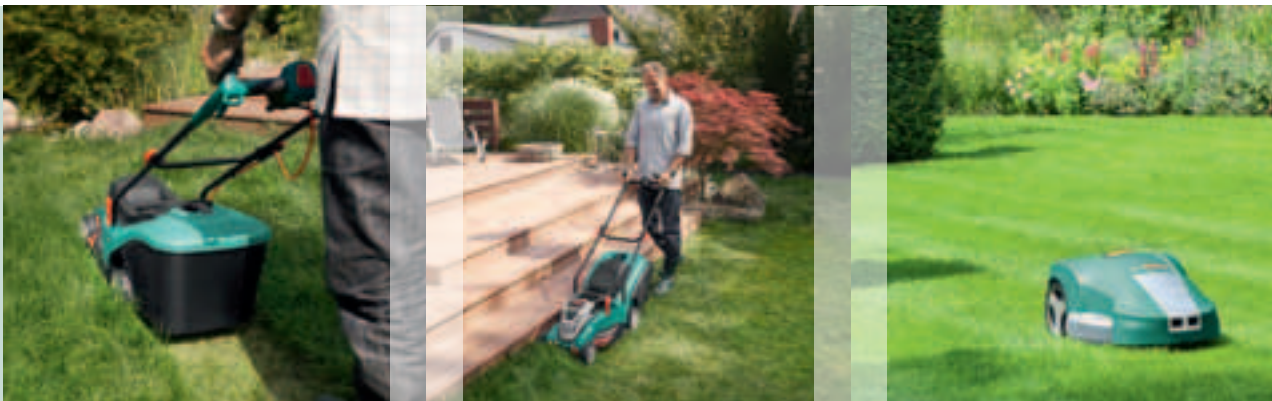

Si les câbles, rallonges et pleins d'essence sont une contrainte pour vous, nos **tondeuses sans fil Rotak** vous conviendront parfaitement. Puissantes, dotées d'une bonne autonomie et équipées de la technologie Lithium-Ion Bosch aux nombreux avantages, elles vous offrent une grande liberté d'action. Avec sa

largeur de coupe de 43 cm et ses deux batteries, la Rotak 43 LI est parfaite pour les grandes pelouses.

Privilégiez vos loisirs et choisissez la tranquillité en optant pour la **tondeuse robot** Indego Bosch, qui tond la pelouse toute seule ! Grâce à son système « Logicut », l'Indego calcule un itinéraire logique et tond selon des bandes parallèles, de la même façon qu'un humain. Tandis que l'Indego tond en toute autonomie, vous pouvez vous consacrer à vos loisirs.

Nous proposons également des outils qui vous permettent de conserver une pelouse dense et resplendissante de santé. Un **émousseur** vous permettra d'éliminer la mousse dès son apparition, aussi doucement qu'efficacement, sans endommager l'herbe. Si la mousse est devenue envahissante, un **scarificateur** décompactera la terre et éliminera les déchets de sorte que vous puissiez semer à nouveau du gazon.

Vous trouverez un récapitulatif des produits d'entretien de la pelouse en pages 14 et 15.