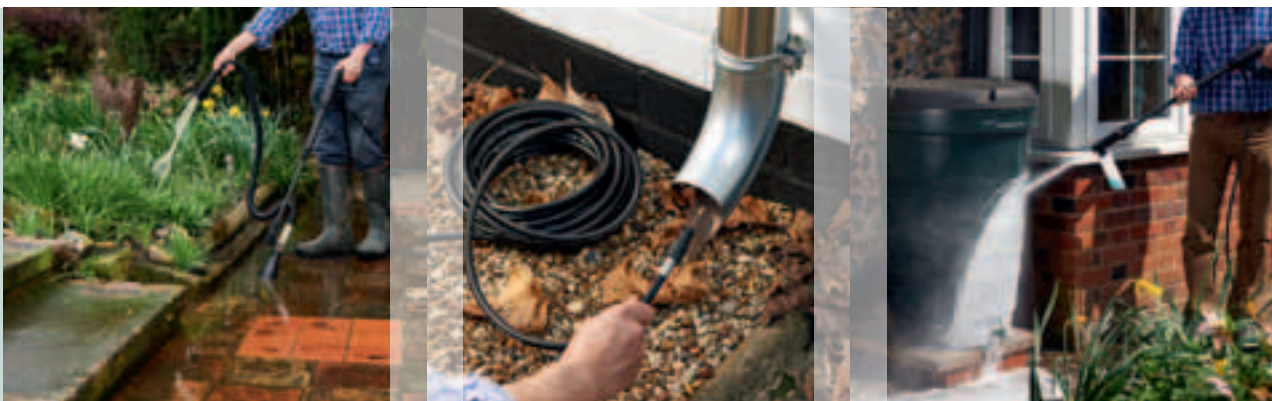

AQT 37-13. Ce modèle haute pression est un outil de nettoyage universel. Sa conception robuste et sa puissance supérieure permettent de s'attaquer à des travaux difficiles et à des saletés tenaces.

Grâce à une gamme d'accessoires très variée, les nettoyeurs haute pression AQT constituent des solutions complètes pour tous les tra-

voux de nettoyage extérieur. Avec la buse à 90 °, par exemple, il est possible de nettoyer des gouttières ou des passages de roue sans se hisser sur la pointe des pieds ou se contorsionner. Grâce à la buse aspirante, rien de plus simple que d'éliminer les flaques et les traînées après le nettoyage de votre patio. Enfin, avec le flexible de nettoyage de canalisations, finis les tuyaux bouchés ! Avec le nettoyeur pour surfaces planes, fines les heures de dur labeur. Vous pouvez désormais avoir un patio décoré avec goût et bien entretenu, et ce sans effort.

Des outils pratiques, ce sont des outils qui ne connaissent pas les limitations habituelles et qui transforment les travaux pénibles en travaux agréables. C'est le cas de tous nos nettoyeurs haute pression AQT. Ce côté pratique des outils s'illustre par leur design compact, leurs accessoires conviviaux et leurs fonctions intelligentes. Nos outils sont faciles à brancher, rapides, efficaces, économes en énergie et, pour couronner le tout, faciles à ranger.