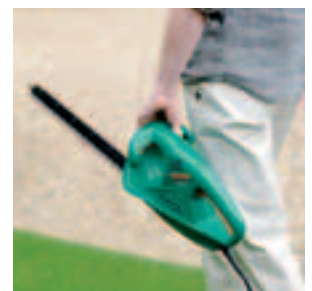

Maniable sans effort
Taille-haies léger conçu pour réduire le poids exercé sur vos bras et votre dos.