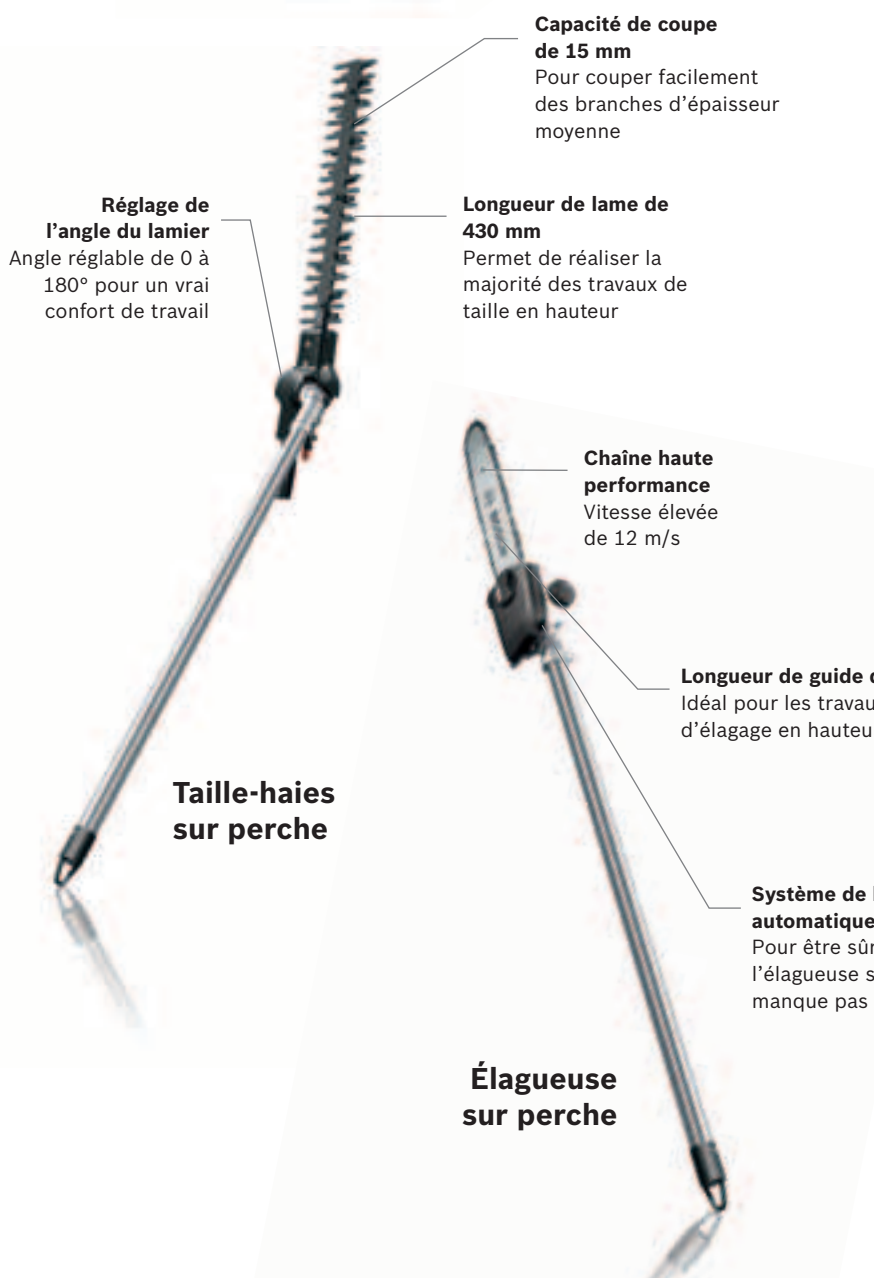

PRATIQUE

Taille-haies sur perche

Rotation de la lame sur 180° permettant d'adapter la lame à toutes les situations de travail.

HAUTES PERFORMANCES

Élagueuse sur perche

Offre une vitesse de coupe comparable à une tronçonneuse à chaîne classique à la vitesse nominale de 12 m/s.