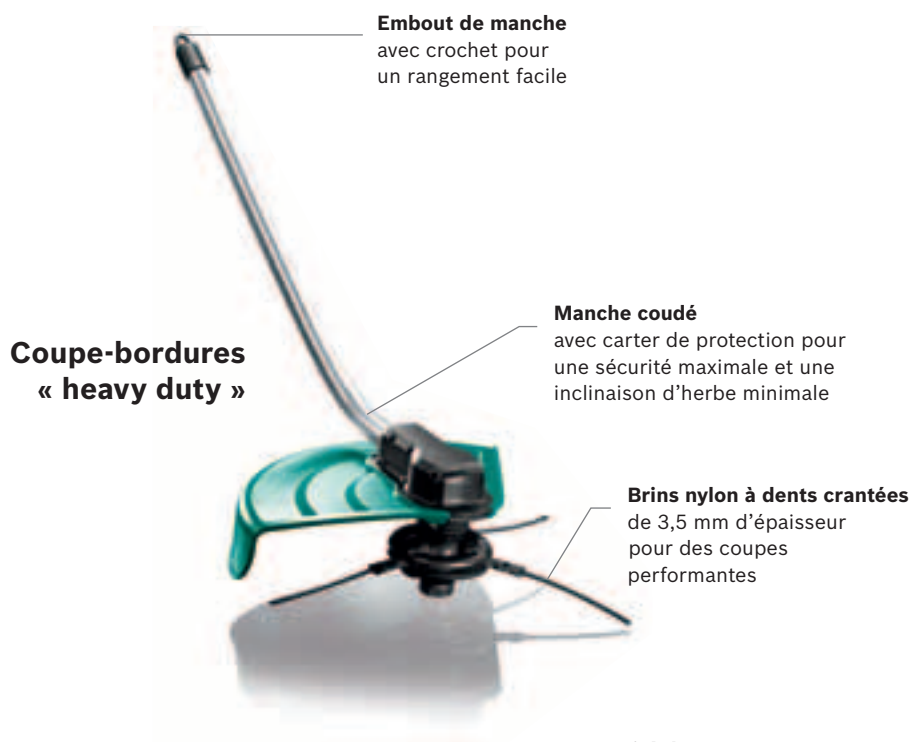

EFFICACE

Coupe-bordures « heavy duty »

Brins nylon à dents crantées de 3,5 mm d'épaisseur pour des coupes performantes.