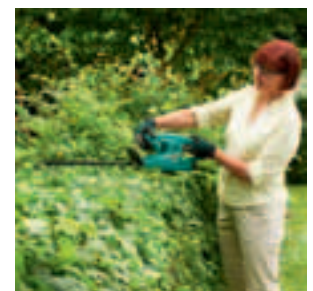

Liberté sans fil
Plus besoin de se préoccuper du fil.