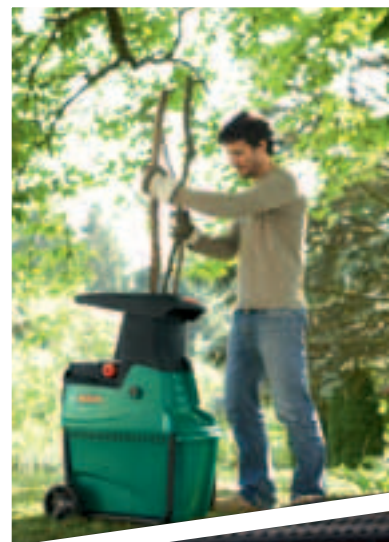

Directive applicable	Valeur de vibration (ms⁻²)	Coefficient K (ms⁻²)
n.a.	n.a.	n.a.
n.a.	n.a.	n.a.
n.a.	n.a.	n.a.
n.a.	n.a.	n.a.
n.a.	n.a.	n.a.
n.a.	n.a.	n.a.
n.a.	n.a.	n.a.
EN 60335	n.a.	n.a.
EN 60335	2,5	1
EN 60335	4,5	1
EN 60335	3,5	1
EN 60335	2,9	1,5
EN 60335	2,5	1,5
EN 60335	2,5	1,5
EN 60335	7	2
EN 60335	7	2
EN 60335	7	2
EN 60335	7	2
EN 60335	6	2