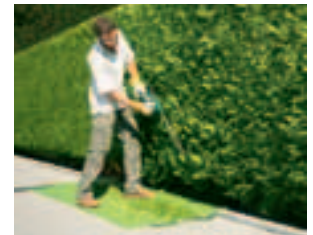

Taille-haies sans fil AHS 52 LI.

Un poids-plume particulièrement puissant.

Ce taille-haies sans fil évite les enchevêtrements de fils et les risques de sectionnement. Sa conception ergonomique et son poids de 2,3 kg seulement permettent de travailler dans toutes les positions avec un minimum d'efforts. Son système « Anti-blocage » assure une performance de coupe continue tandis que la nouvelle batterie 2,0 Ah offre jusqu'à 75 minutes d'autonomie. **Disponible avec différentes longueurs de lame (consultez les pages 34 et 35).**