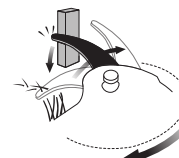

NOUVEAU ! Système de coupe innovant « Durable »

Longévité des lames jusqu'à 12 fois plus élevée que les lames précédentes