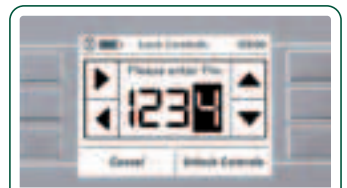

**CODE PIN**

3. L'Indego est protégée du vol par un code PIN.

NOUVEAU ! Tondeuse à gazon sans fil Rotak 43 LI.

Autonomie sans fil, finition supérieure.

La nouvelle lame trempée haute précision permet de couper tous types d'herbes tandis que les guide-herbes déployés offrent une tonte parfaite jusqu'au ras des bordures. Parallèlement, le flux d'air optimisé collecte jusqu'à 99 % des déchets. Grâce au moteur « Powerdrive LI + » et à la batterie Lithium-Ion 36 V, la Rotak 43 LI renferme une puissance idéale pour les superficies jusqu'à 800 m². **Vous trouverez un récapitulatif des tondeuses sans fil en pages 14 et 15.**