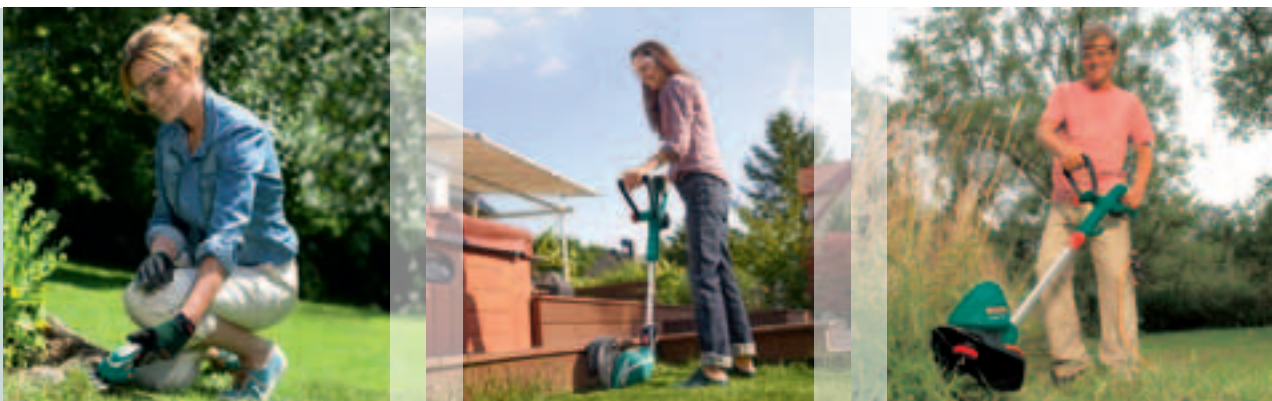

Plus votre jardin est grand, plus il y a d'obstacles. Les bordures ont besoin d'un entretien suivi et régulier surtout le long des allées, des murs, des clôtures, des coins, autour des pierres, des arbustes, des arbres et des parterres de fleurs. Pour vous aider à l'entretien

de votre jardin, les **coupe-bordures Bosch sans fil ou filaires** sont particulièrement adaptés.

Les **coupe-bordures filaires** offrent une grande puissance et un diamètre de coupe jusqu'à 35 cm. Légers, pratiques et maniables, ils permettent de jardiner en toute efficacité. **Les nouveaux coupe-bordures Lithium-Ion 18 V sans fil** équipés du système « Durable » innovant, offrent une excellente performance de coupe et une longévité jusqu'à 12 fois plus élevée que les lames précédentes.

Notre gamme de coupe-bordures filaires ou équipés de batteries à la technologie Lithium-Ion est composée des modèles les plus standards jusqu'aux **coupe-bordures** plus perfectionnés avec tête pivotante à 90°, manche télescopique réglable en hauteur et étrier de protection, pour toutes les utilisations.

Vous trouverez un récapitulatif des produits Bosch destinés à la coupe des bordures aux pages 22 à 24.