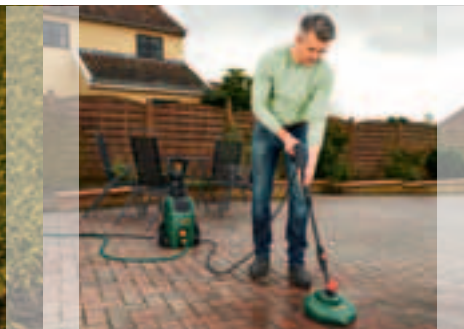

Nettoyage sans effort

Large gamme d'accessoires couvrant tous vos travaux de nettoyage.